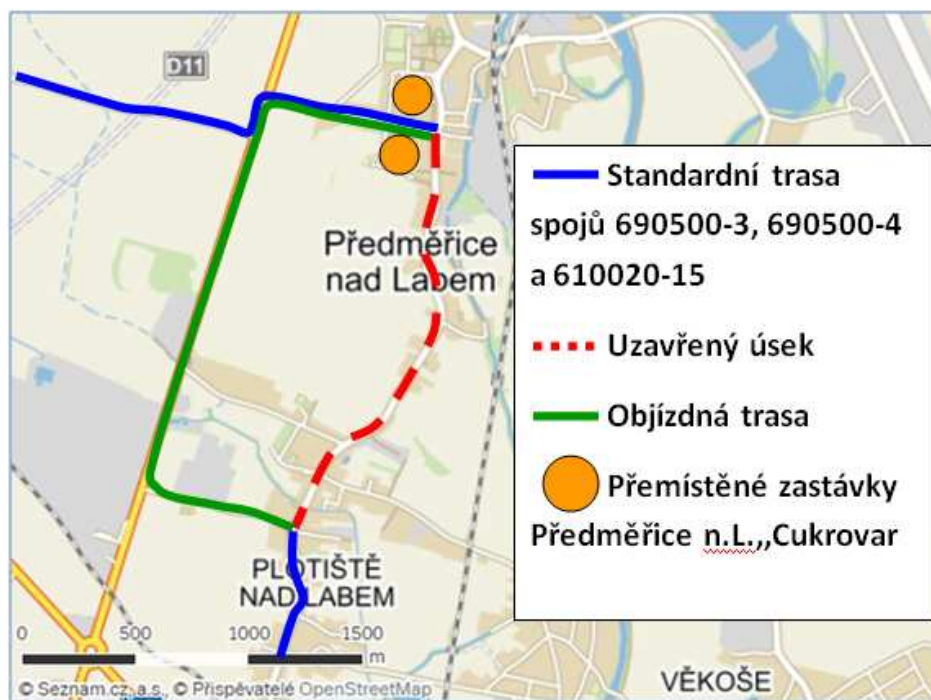

## Úplná uzavírka ulice Jilemnického v Hradci Králové – Plotištích nad Labem

### **POZOR, UZAVÍRKA PRODLOUŽENA DO 19. 6. 2015!!!**

Vážení cestující,

z důvodu úplné uzavírky ulice Jilemnického v Hradci Králové – Plotištích nad Labem je omezen provoz na lince IREDO 107. Omezení se týká pouze tří spojů, které obsluhují zastávky *Předměřice n.L., Cukrovar a Hradec Králové, Plotiště n.L., škola*:

690500-3, 690500-4 a 610020-15.

Současný jízdní řád zůstává v platnosti, jízdní doby ani časy odjezdů se nemění, pouze bude nadále přemístěna zastávka *Předměřice n.L., Cukrovar* do prostoru ulice Na Vyšehradě (III/29914).