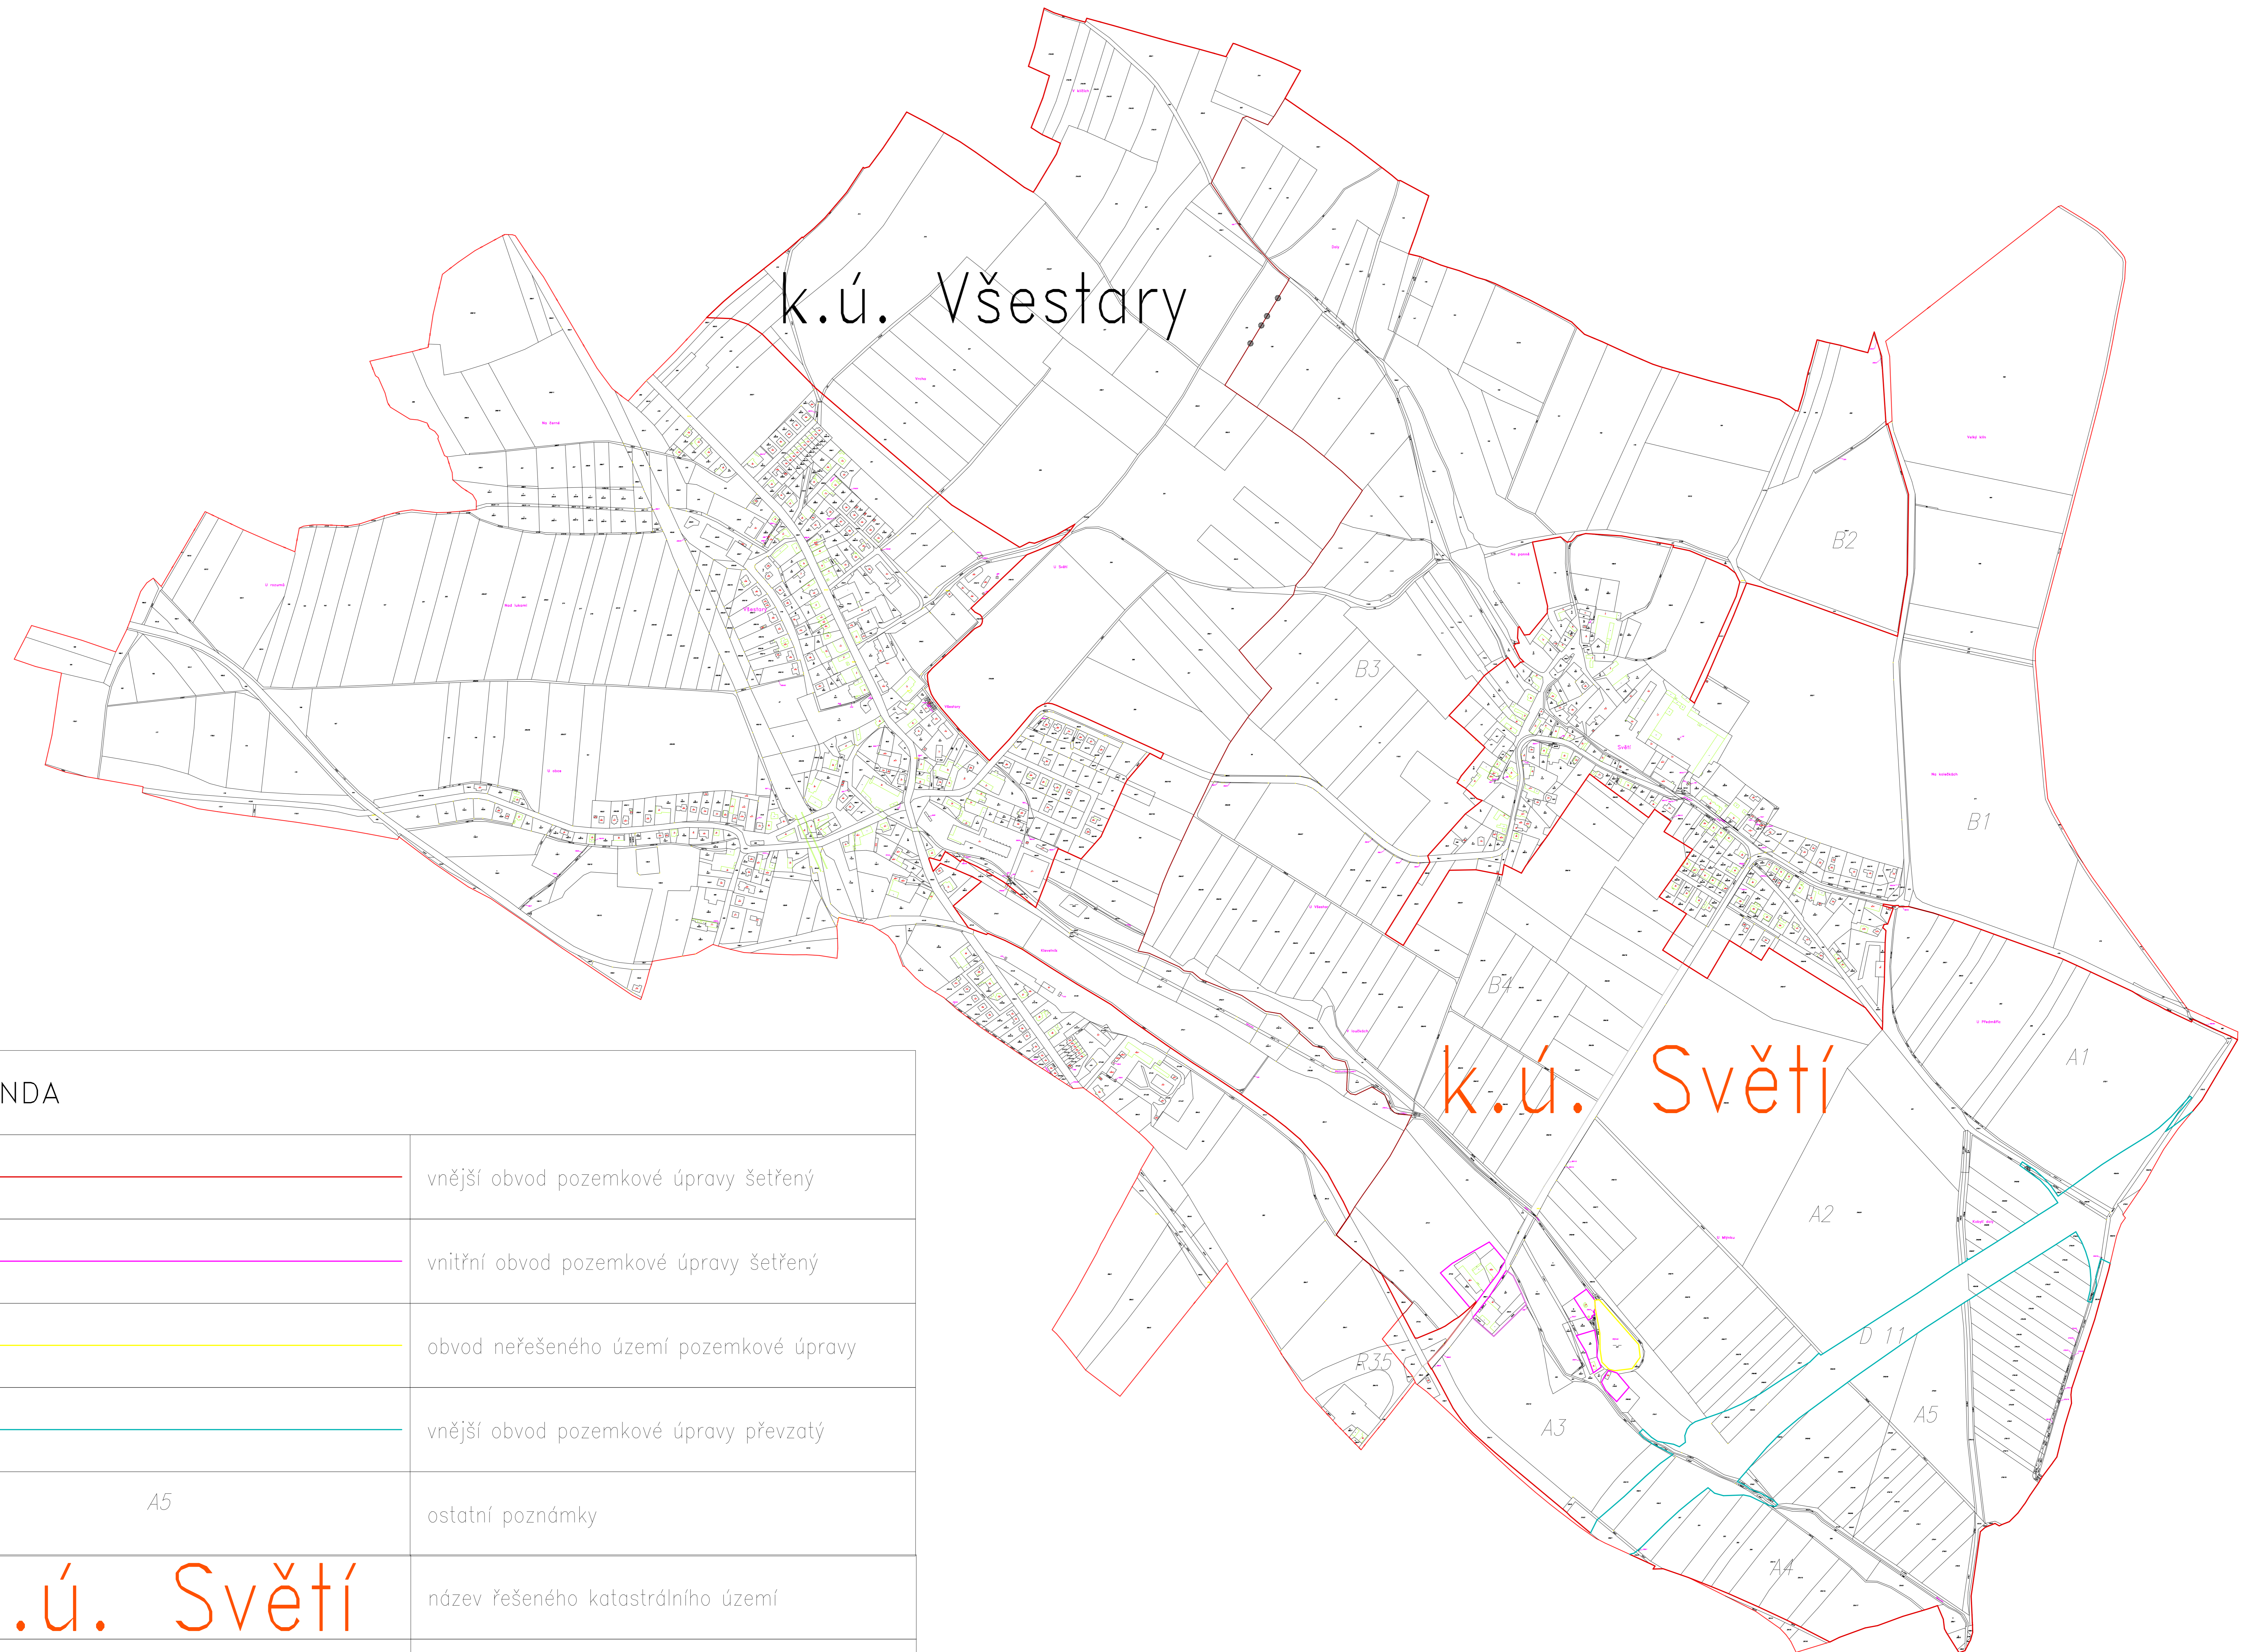

KoPÚ Světí, včetně ucelené části k.ú. Všestary

| LEGENDA | |
|---|---|
|  | vnější obvod pozemkové úpravy šetřený |
|  | vnitřní obvod pozemkové úpravy šetřený |
|  | obvod neřešeného území pozemkové úpravy |
|  | vnější obvod pozemkové úpravy převzatý |
| A5 | ostatní poznámky |
| k.ú. Světí | název řešeného katastrálního území |
| k.ú. Všestary | název sousedního katastrálního území |